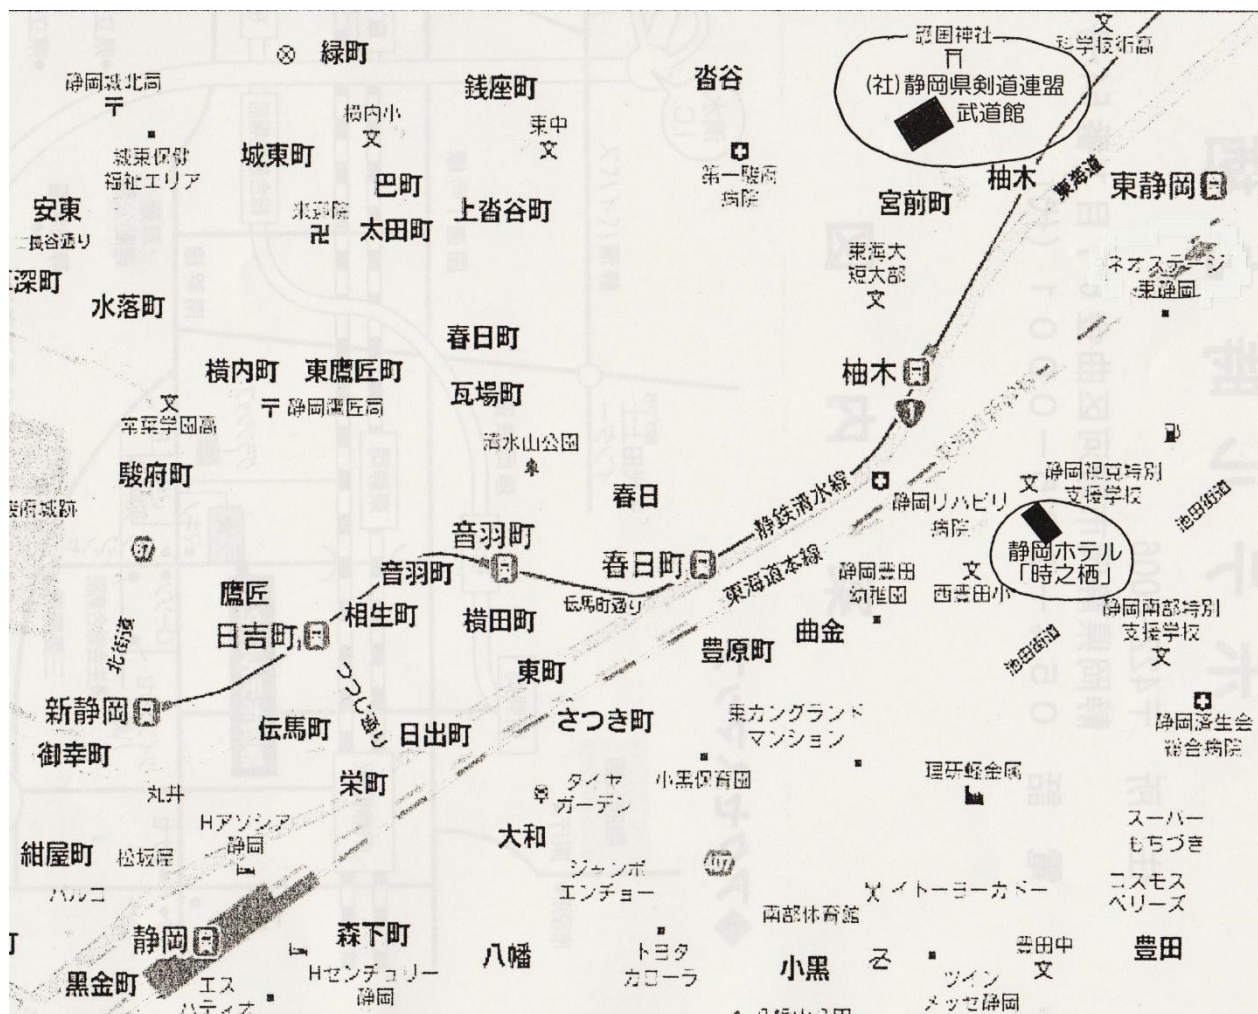

静岡県剣道連盟道場「養浩館」

住所 〒420-0822

静岡県静岡市葵区宮前町 355 番地

電話 054-263-5428

案内図

☆JR 静岡駅→JR 東静岡駅下車 北口より徒歩10分

☆静岡鉄道柚木駅下車 徒歩5分

☆JR 静岡駅よりタクシーで約8分